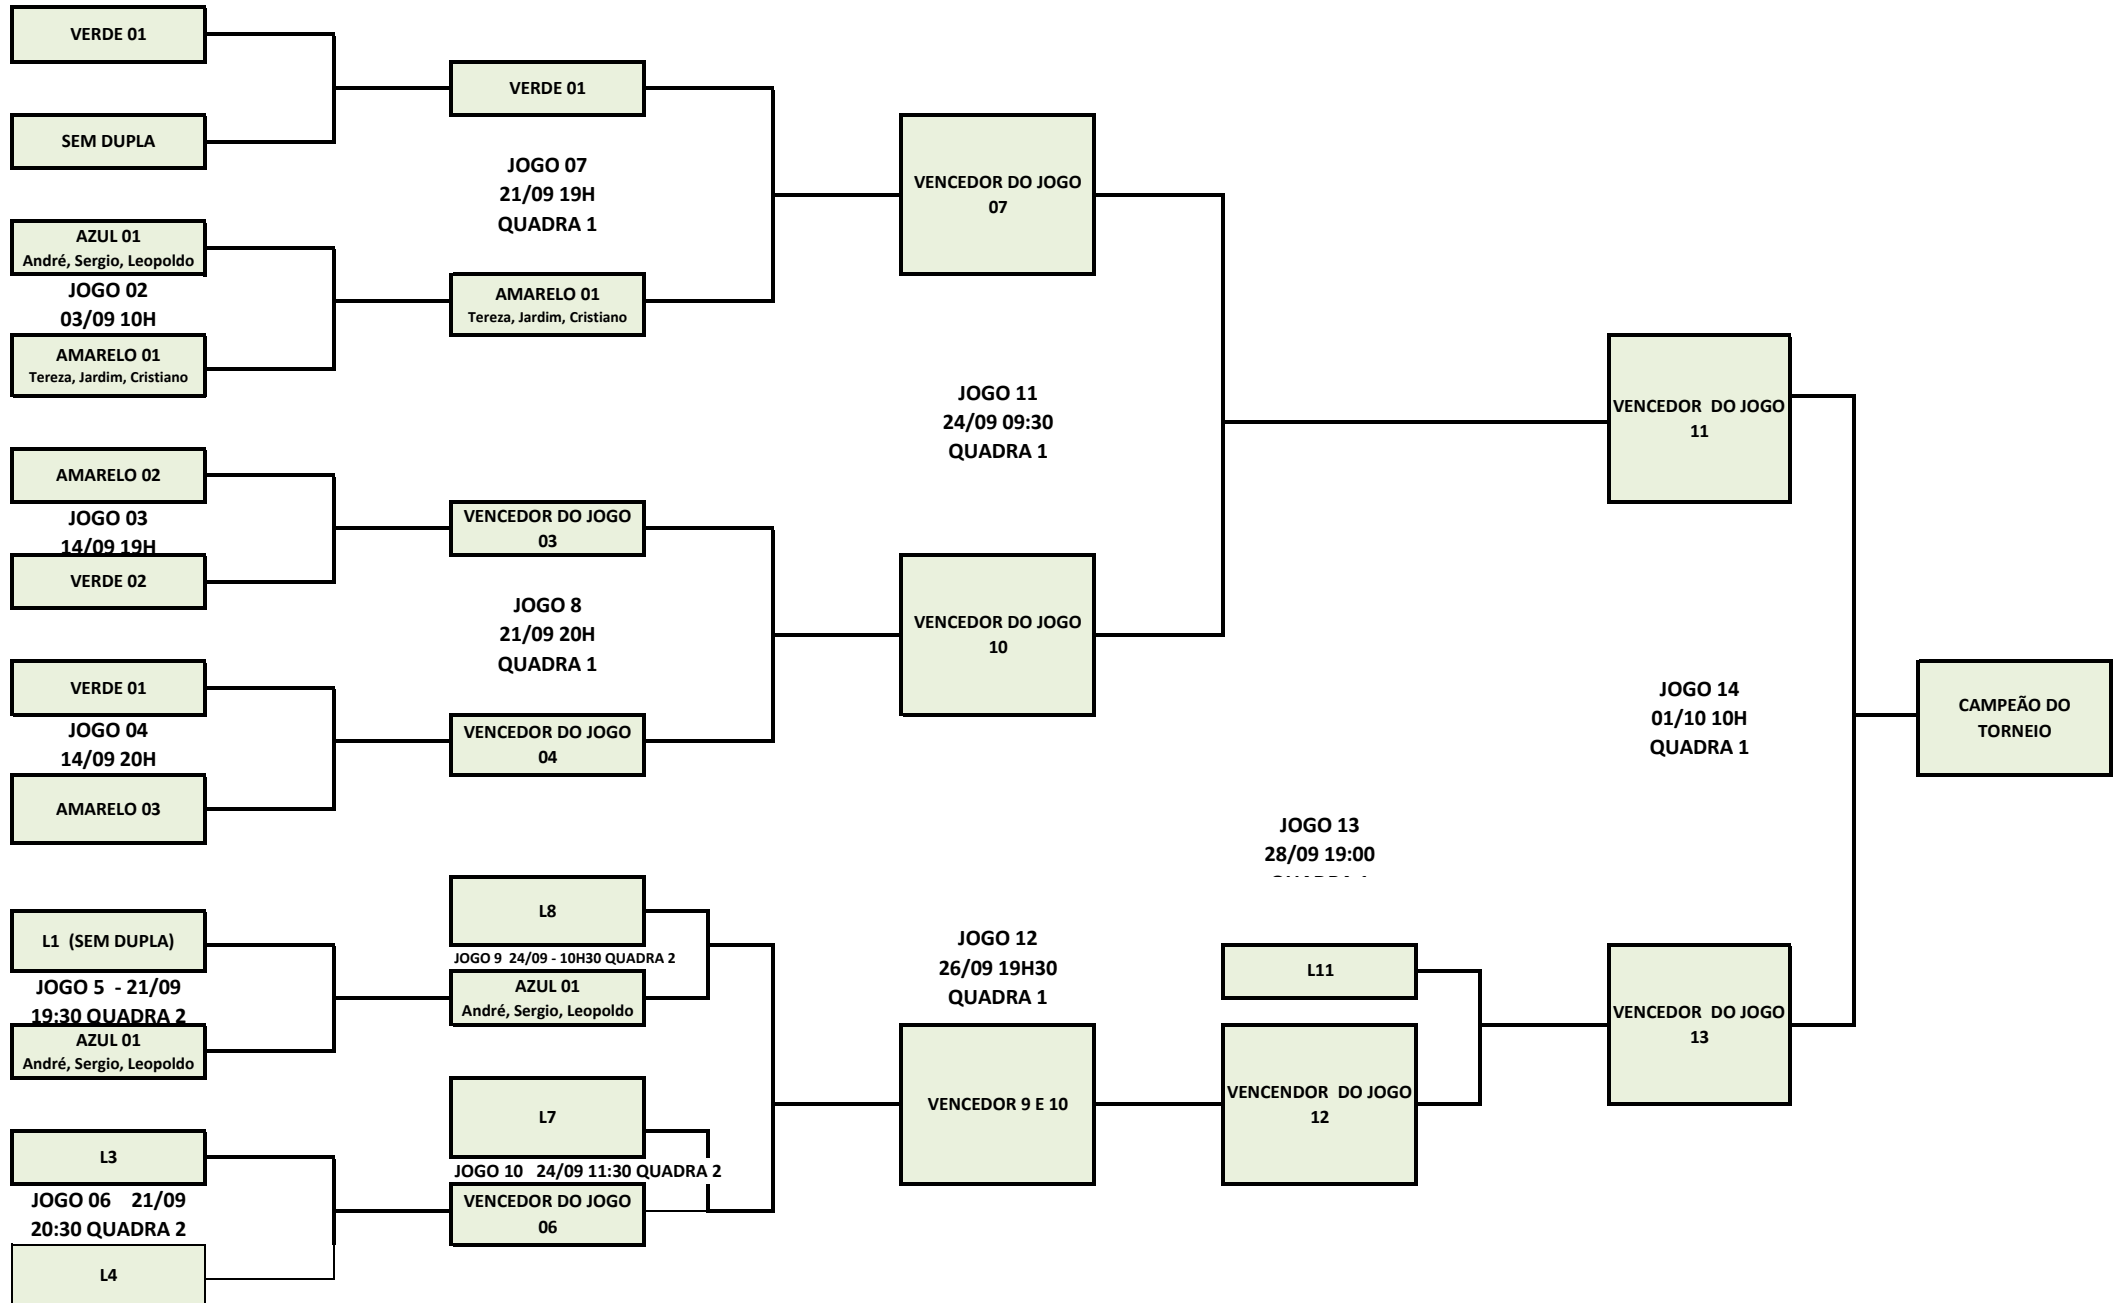

PROVA	1º	2º	3º
50M LIVRE			
50M PEITO			
50M COSTA			
25M LIVRE			
25M PEITO			
25M COSTA			
REVEZAMENTO 4X25M			
REVEZAMENTO 4X50M			

1º LUGAR
2º LUGAR
3º LUGAR

PONTUAÇÃO GERAL

OLYMPIADAS

TÊNIS

LOOSER

OLYMPIADAS
SINUCA

OLYMPIADAS - FUTEVÔLEI

QUADRA E

OLYMPIADAS
TÊNIS DE MESA

OLYMPIADAS
BURACO

OLYMPIADAS
PETECA A

1ª FASE - a confirmar				
AZUL		X		AMARELO

1ª FASE - a confirmar				
PERDEDOR JG1		X		VERMELHO

1ª FASE a confirmar				
VENCEDOR JG1		X		VERMELHO

FINAL				
1º LUGAR		X		2º LUGAR

CLASSIFICAÇÃO

- 1º VERDE
2º AMARELO
3º AZUL
4º VERMELHO

PG	J	V	E	D

DUPLA

AMARELO	WALDINEY E TIMPONI
AZUL	LUCAS AGUIAR E JOSÉ EUGÊNIO
VERDE	SEM EQUIPE
VERMELHO	WAINY, MATHEUS E FRANCISCO

**OLYMPIADAS
PETECA B**

OLYMPIADAS
PETECA C

OLIMPIADAS
TRUÇO - 6 DUPLAS POR EQUIPE
LOCAL: CHURRASQUEIRA