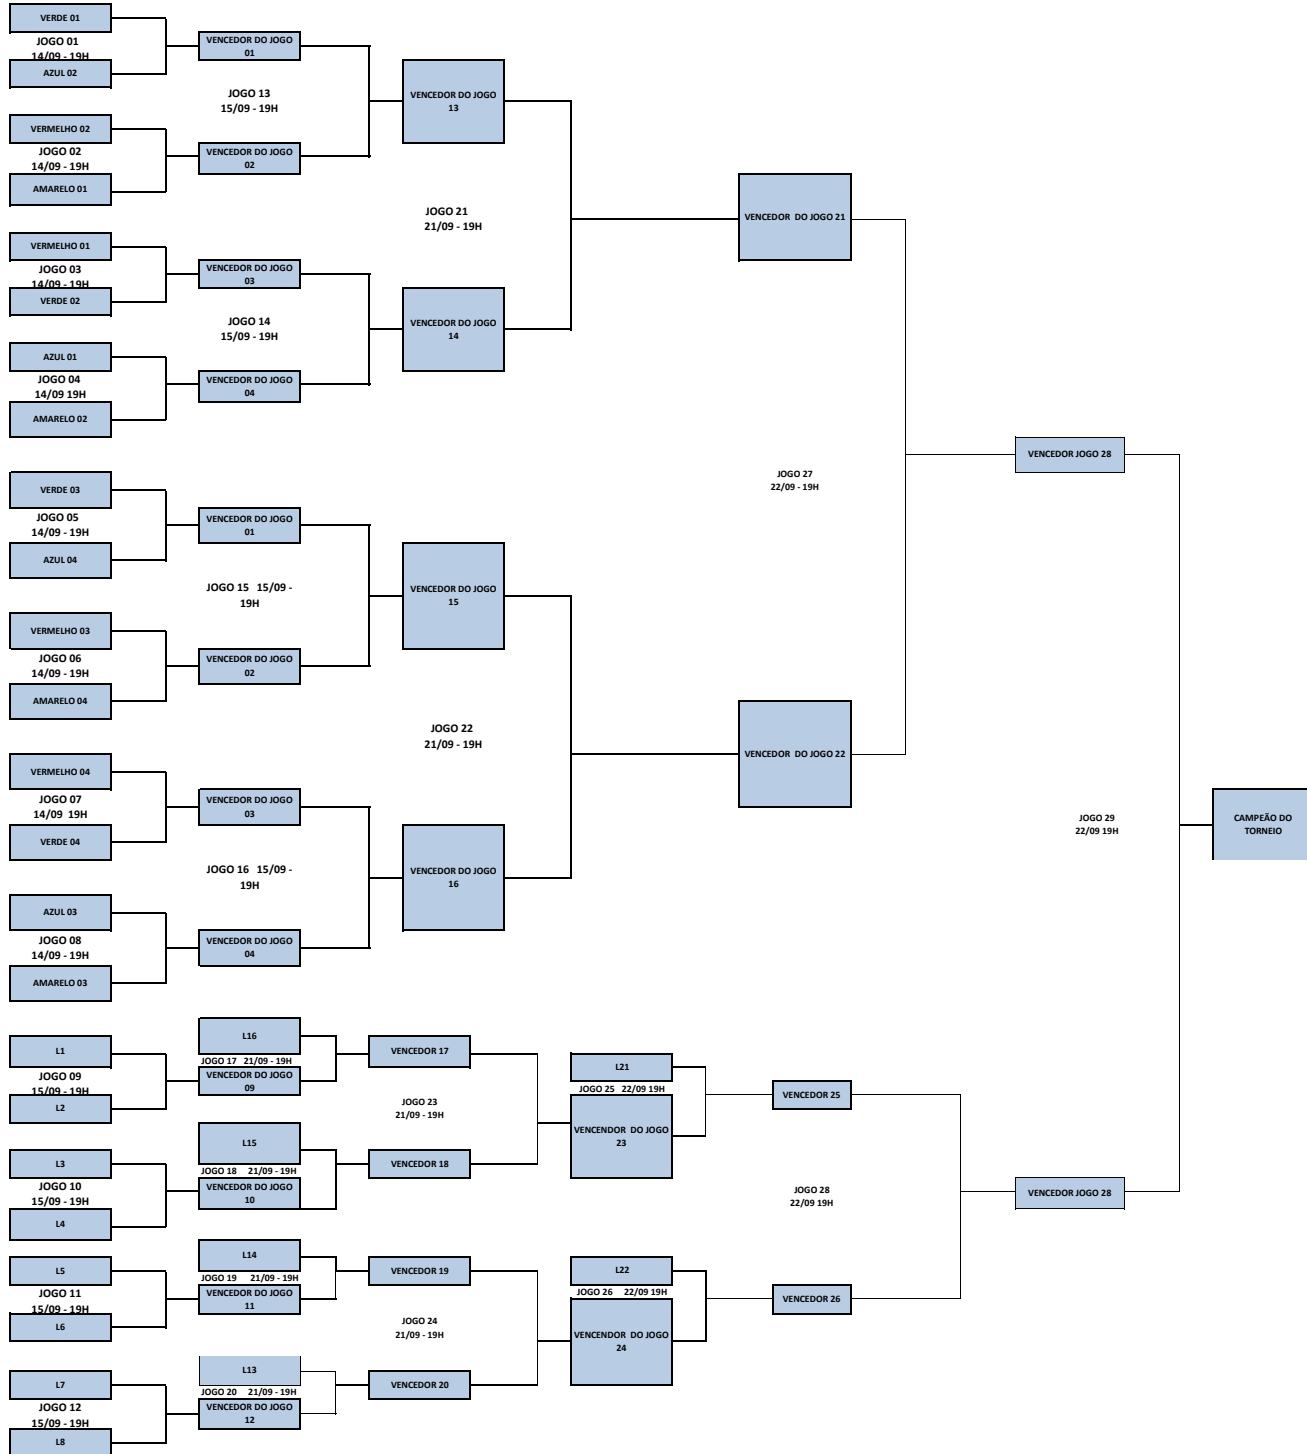

ARTILHARIA

JOGADOR	EQUIPE	GOLS
LUCA	VERDE	5
RONALD	AMARELO	3
LÉO	VERMELHA	2
MATHEUS	VERMELHA	2
WALDICK	AZUL	2
MATHEUS	AZUL	2
FERNANDO TERLIZE	VERDE	1
LINCOLN	VERMELHA	1
RODRIGO	VERMELHA	1
LUIZ RICARDO	AMARELO	1
VITOR	AMARELO	1
FABRÍCIO	AZUL	1

PROVA	1º	2º	3º
50M LIVRE			
50M PEITO			
50M COSTA			
25M LIVRE			
25M PEITO			
25M COSTA			
REVEZAMENTO 4X25M			
REVEZAMENTO 4X50M			

1º LUGAR
2º LUGAR
3º LUGAR

PONTUAÇÃO GERAL

OLYMPIADAS

TÊNIS

LOOSER

OLYMPIADAS
SINUCA

OLYMPIADAS - FUTEVÔLEI

QUADRA E

OLYMPIADAS
TÊNIS DE MESA

OLYMPIADAS
BURACO

OLYMPIADAS
PETECA A

1ª FASE - a confirmar				
AZUL		X		AMARELO

1ª FASE - a confirmar				
PERDEDOR JG1		X		VERMELHO

1ª FASE a confirmar				
VENCEDOR JG1		X		VERMELHO

**OLYMPIADAS
PETECA B**

OLYMPIADAS
PETECA C

OLIMPIADAS
TRUÇO - 6 DUPLAS POR EQUIPE
LOCAL: CHURRASQUEIRA