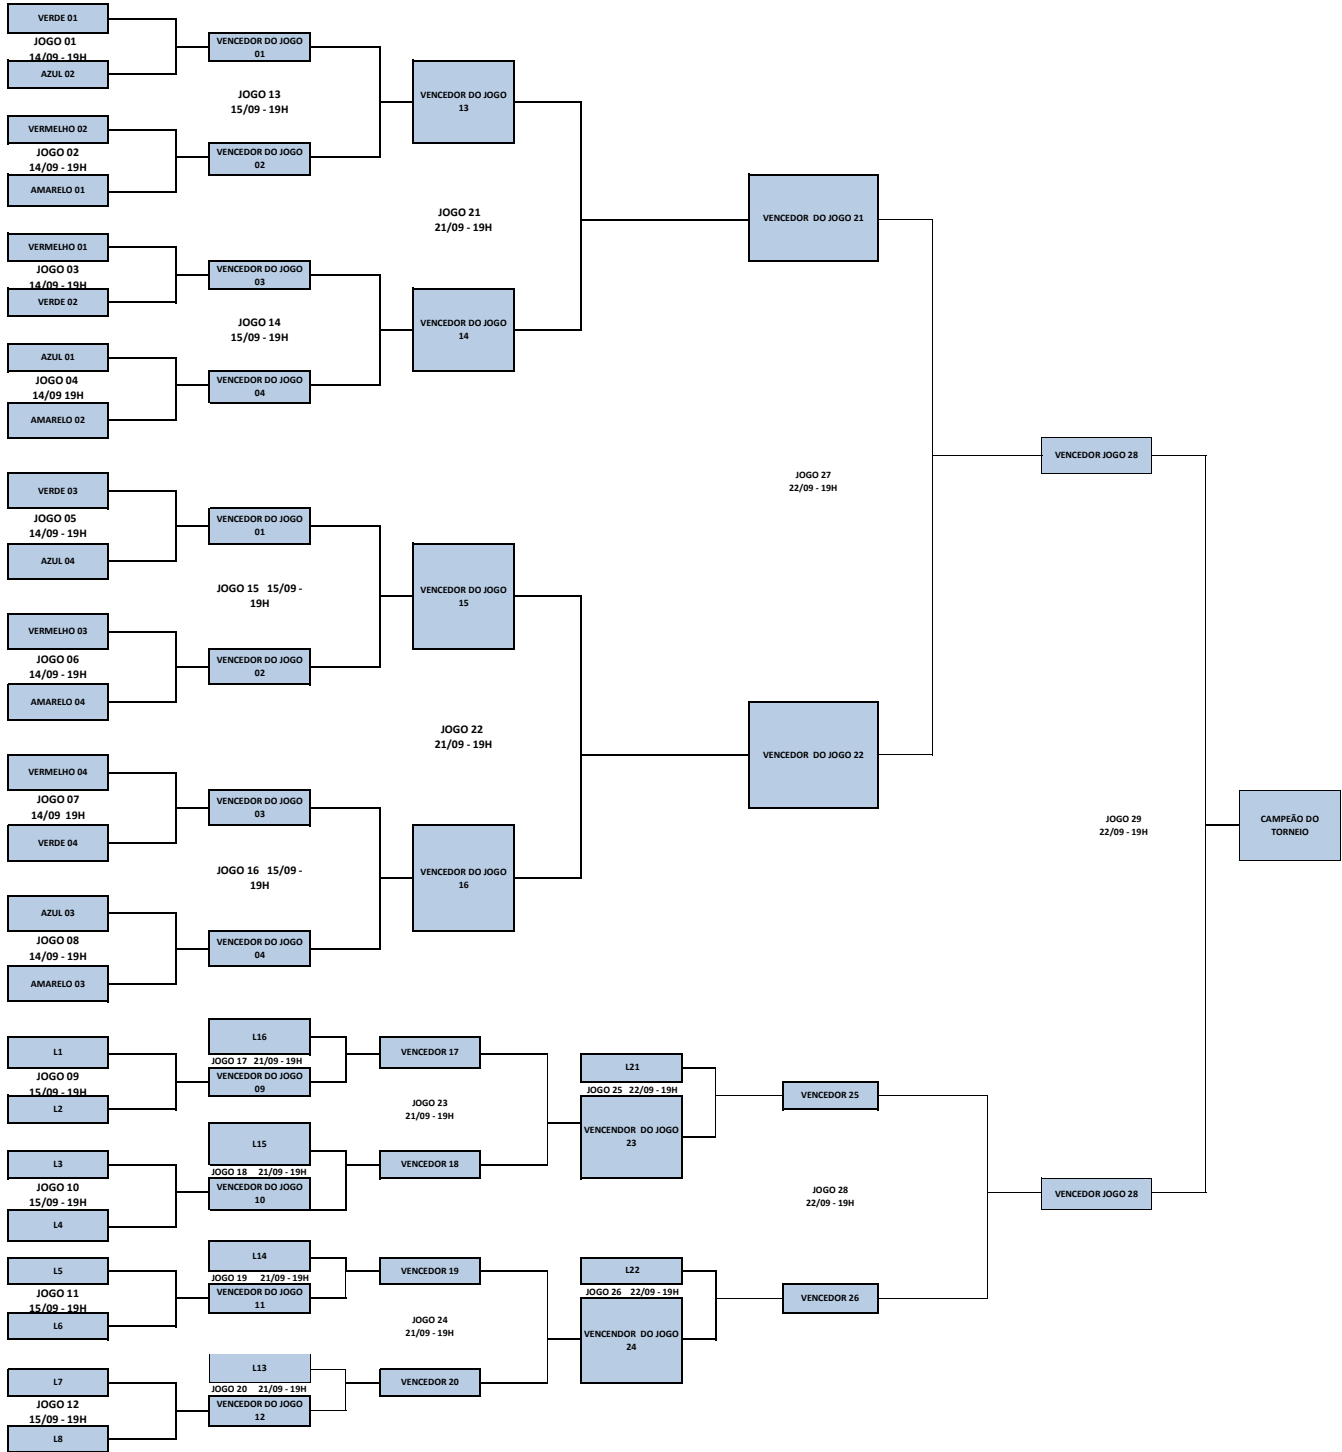

ARTILHARIA

JOGADOR	EQUIPE	GOLS
LUCA	VERDE	5
RONALD	AMARELO	3
LÉO	VERMELHA	2
MATHEUS	VERMELHA	2
WALDICK	AZUL	2
MATHEUS	AZUL	2
FERNANDO TERLIZE	VERDE	1
LINCOLN	VERMELHA	1
RODRIGO	VERMELHA	1
LUIZ RICARDO	AMARELO	1
VITOR	AMARELO	1
FABRÍCIO	AZUL	1

VITÓRIA - 3

EMPATE - 1

DERROTA - 0

**OLYMPIADAS
NATAÇÃO**

DATA: 01/10/2016
HORÁRIO: 12:00

	50M LIVRES	50M PEITO	50M COSTA
	25M LIVRE	25M PEITO	25M COSTA
REVEZAMENTO 4X25M - DOIS FEMININOS E DOIS MASCULINOS			
REVEZAMENTO 4X50M - QUALQUER ATLETA			

PROVA	1º	2º	3º
50M LIVRE			
50M PEITO			
50M COSTA			
25M LIVRE			
25M PEITO			
25M COSTA			
REVEZAMENTO 4X25M			
REVEZAMENTO 4X50M			

1º LUGAR
2º LUGAR
3º LUGAR

PONTUAÇÃO GERAL

OLYMPIADAS

TÊNIS

LOOSER

OLYMPIADAS
SINUCA

OLYMPIADAS - FUTEVÔLEI

QUADRA E

OLYMPIADAS
TÊNIS DE MESA

OLYMPIADAS
BURACO

OLYMPIADAS
PETECA A

1ª FASE - a confirmar				
AZUL		X		AMARELO

1ª FASE - a confirmar				
PERDEDOR JG1		X		VERMELHO

1ª FASE a confirmar				
VENCEDOR JG1		X		VERMELHO