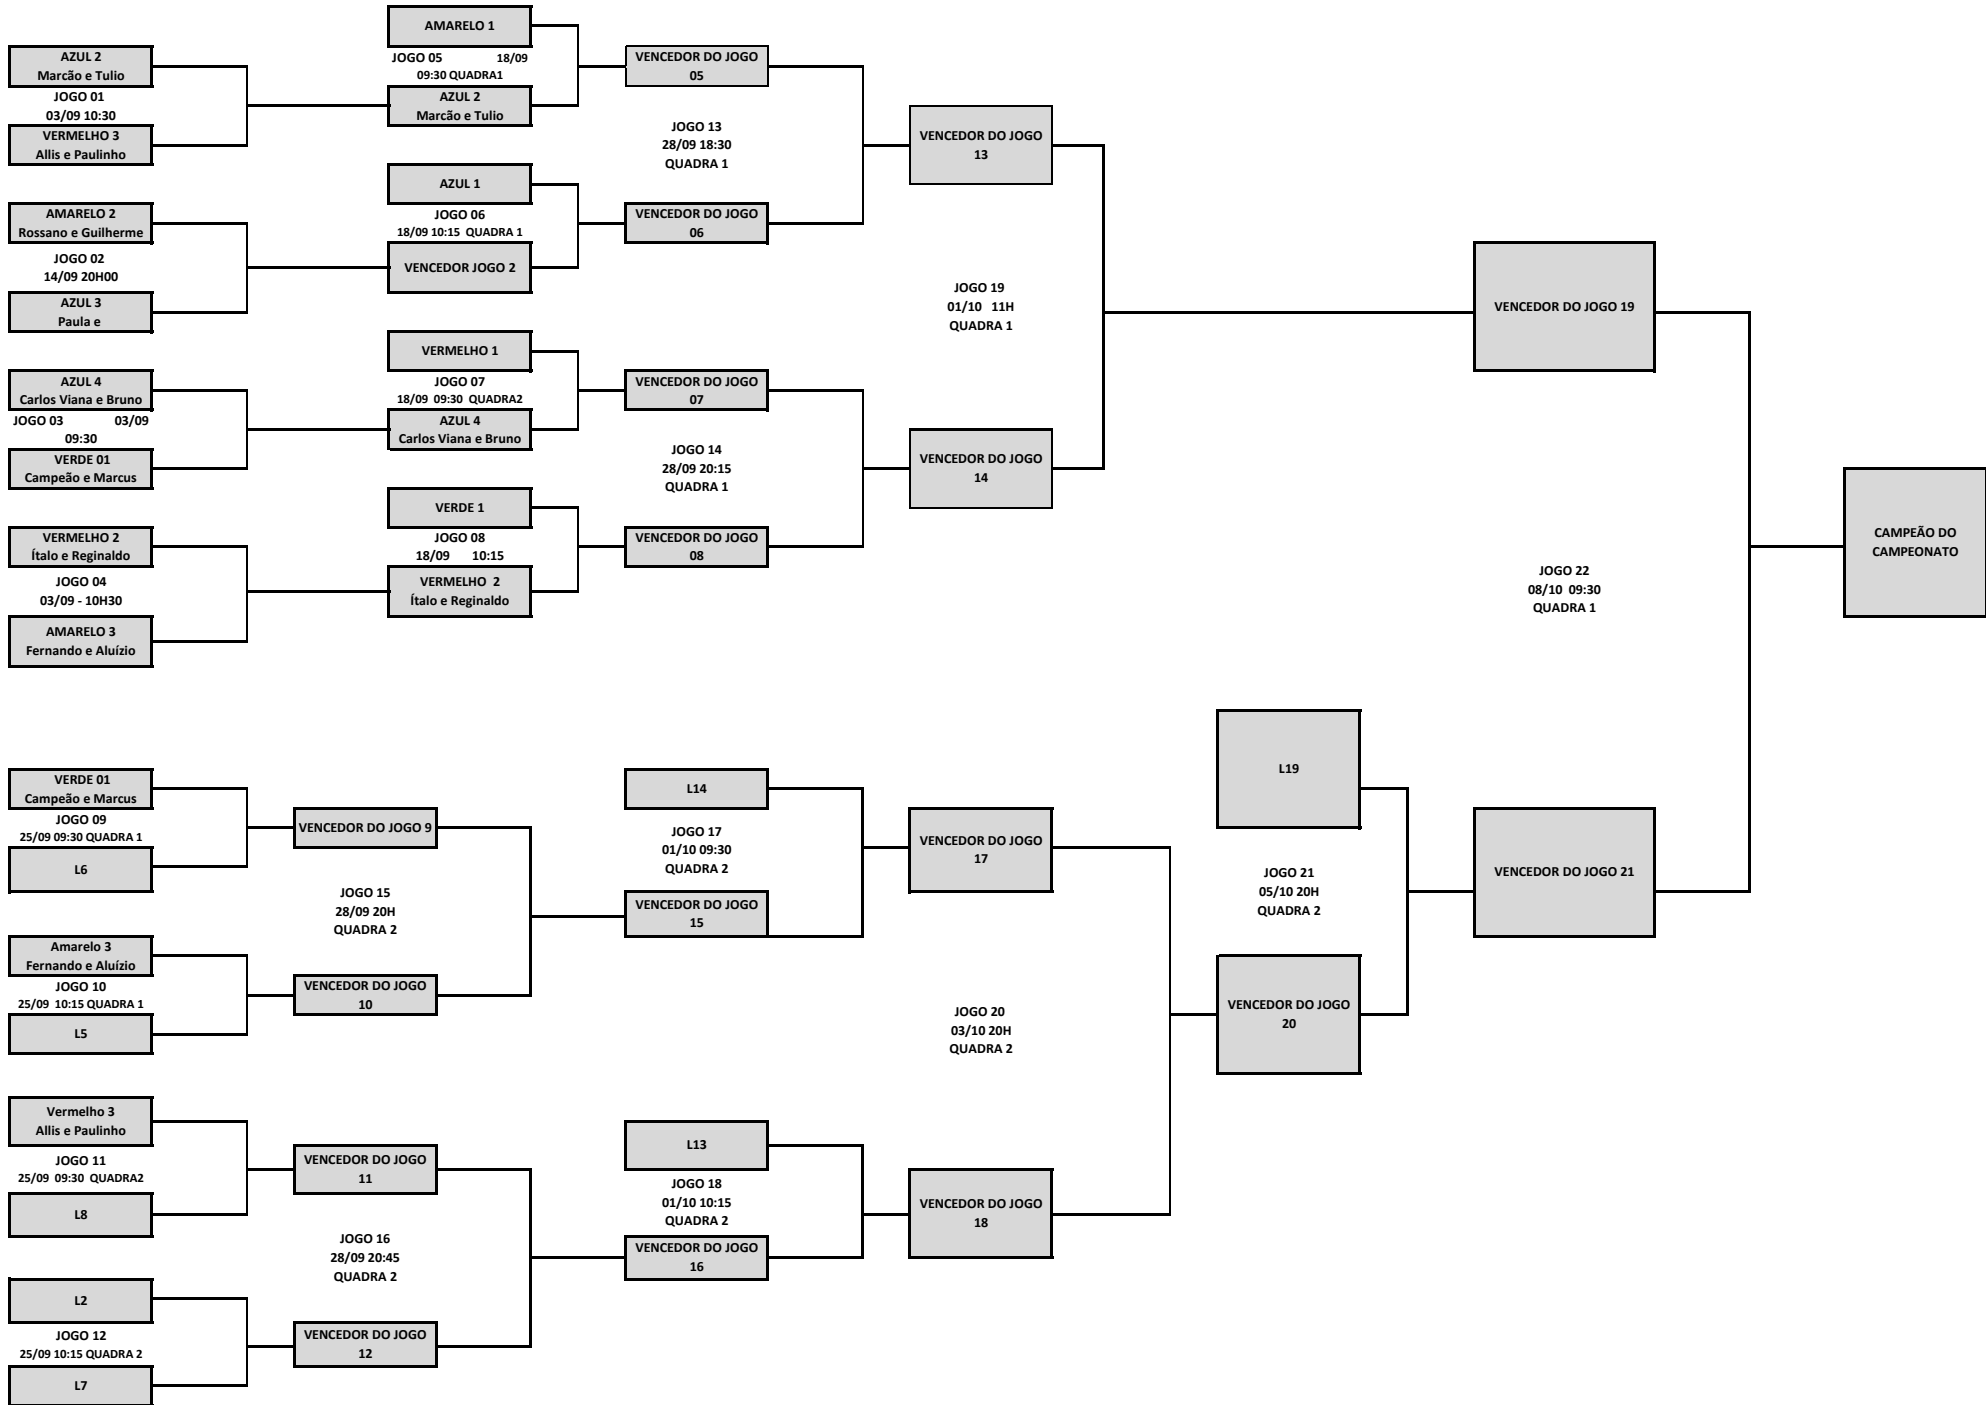

PROVA	1º	2º	3º
50M LIVRE			
50M PEITO			
50M COSTA			
25M LIVRE			
25M PEITO			
25M COSTA			
REVEZAMENTO 4X25M			
REVEZAMENTO 4X50M			

1º LUGAR
2º LUGAR
3º LUGAR

PONTUAÇÃO GERAL

OLYMPIADAS

TÊNIS

LOOSER

OLYMPIADAS
SINUCA

OLYMPIADAS - FUTEVÔLEI

QUADRA E

OLYMPIADAS
TÊNIS DE MESA

OLYMPIADAS
BURACO

OLYMPIADAS
PETECA A

1ª FASE - a confirmar				
AZUL		X		AMARELO

1ª FASE - a confirmar				
PERDEDOR JG1		X		VERMELHO

1ª FASE a confirmar				
VENCEDOR JG1		X		VERMELHO

FINAL				
1º LUGAR		X		2º LUGAR

CLASSIFICAÇÃO

- 1º VERDE
2º AMARELO
3º AZUL
4º VERMELHO

PG	J	V	E	D

DUPLA

AMARELO	WALDINEY E TIMPONI
AZUL	LUCAS AGUIAR E JOSÉ EUGÊNIO
VERDE	SEM EQUIPE
VERMELHO	WAINY, MATHEUS E FRANCISCO

**OLYMPIADAS
PETECA B**

OLYMPIADAS
PETECA C

OLIMPIADAS
TRUÇO - 6 DUPLAS POR EQUIPE
LOCAL: CHURRASQUEIRA