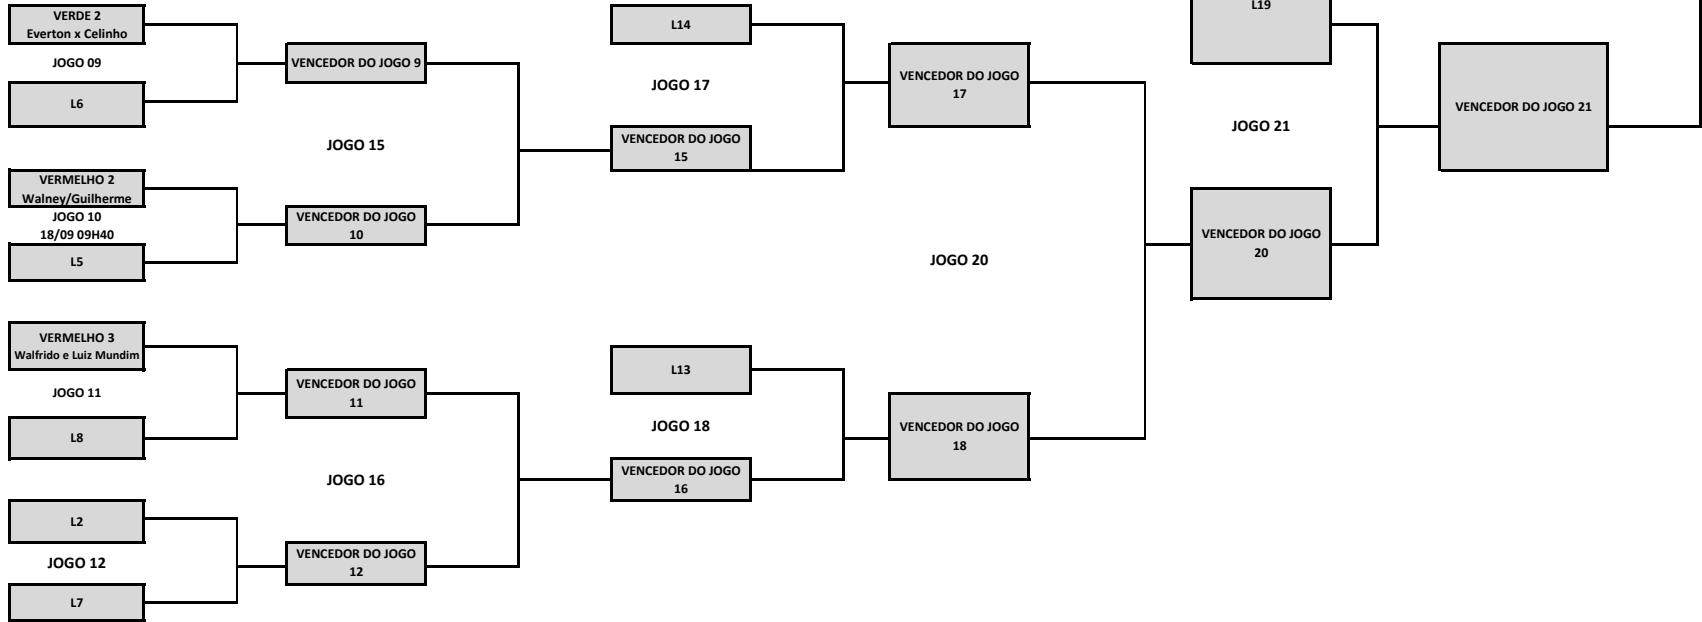

ARTILHARIA

JOGADOR	EQUIPE	GOLS
LUCA	VERDE	5
RONALD	AMARELO	3
LÉO	VERMELHA	2
MATHEUS	VERMELHA	2
WALDICK	AZUL	2
MATHEUS	AZUL	2
FERNANDO TERLIZE	VERDE	1
LINCOLN	VERMELHA	1
RODRIGO	VERMELHA	1
LUIZ RICARDO	AMARELO	1
VITOR	AMARELO	1
FABRÍCIO	AZUL	1

VITÓRIA - 3

EMPATE - 1

DERROTA - 0

**OLYMPIADAS
NATAÇÃO**

DATA: 01/10/2016
HORÁRIO: 12:00

	50M LIVRES	50M PEITO	50M COSTA
	25M LIVRE	25M PEITO	25M COSTA
REVEZAMENTO 4X25M - DOIS FEMININOS E DOIS MASCULINOS			
REVEZAMENTO 4X50M - QUALQUER ATLETA			

PROVA	1º	2º	3º
50M LIVRE			
50M PEITO			
50M COSTA			
25M LIVRE			
25M PEITO			
25M COSTA			
REVEZAMENTO 4X25M			
REVEZAMENTO 4X50M			

1º LUGAR
2º LUGAR
3º LUGAR

PONTUAÇÃO GERAL

OLYMPIADAS

TÊNIS

LOOSER

OLYMPIADAS
SINUCA

OLYMPIADAS - FUTEVÔLEI

QUADRA E

OLYMPIADAS
TÊNIS DE MESA

OLYMPIADAS
BURACO

OLYMPIADAS
PETECA A

1ª FASE - a confirmar				
AZUL		X		AMARELO

1ª FASE - a confirmar				
PERDEDOR JG1		X		VERMELHO

1ª FASE a confirmar				
VENCEDOR JG1		X		VERMELHO