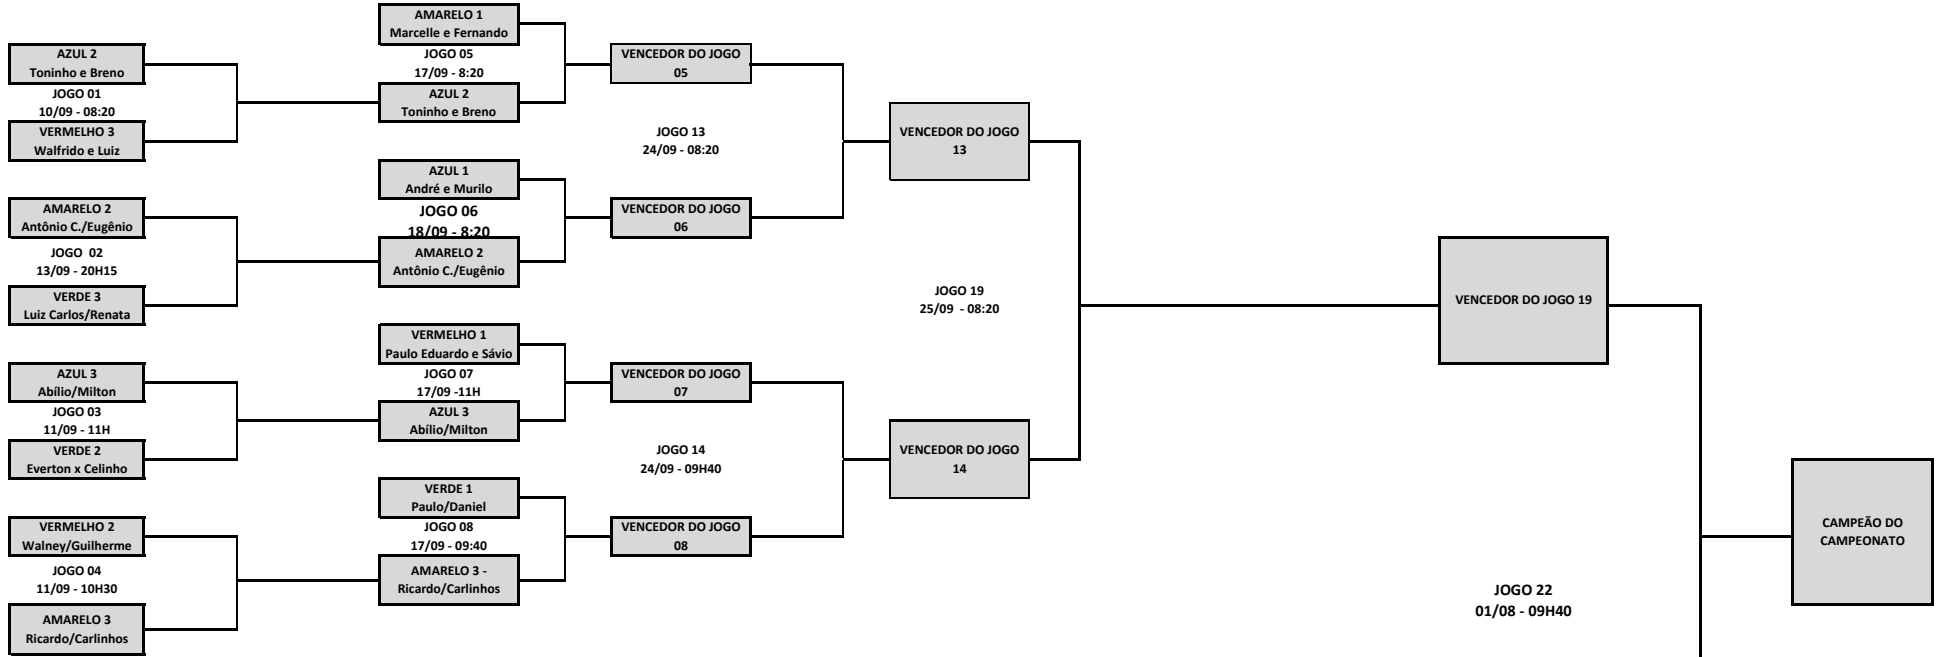

VITÓRIA - 3

EMPATE - 1

DERROTA - 0

**OLYMPIADAS
NATAÇÃO**

DATA: 01/10/2016
HORÁRIO: 12:00

	50M LIVRES	50M PEITO	50M COSTA
	25M LIVRE	25M PEITO	25M COSTA
REVEZAMENTO 4X25M - DOIS FEMININOS E DOIS MASCULINOS			
REVEZAMENTO 4X50M - QUALQUER ATLETA			

PROVA	1º	2º	3º
50M LIVRE			
50M PEITO			
50M COSTA			
25M LIVRE			
25M PEITO			
25M COSTA			
REVEZAMENTO 4X25M			
REVEZAMENTO 4X50M			

1º LUGAR
2º LUGAR
3º LUGAR

PONTUAÇÃO GERAL

OLYMPIADAS

TÊNIS

LOOSER

OLYMPIADAS
SINUCA