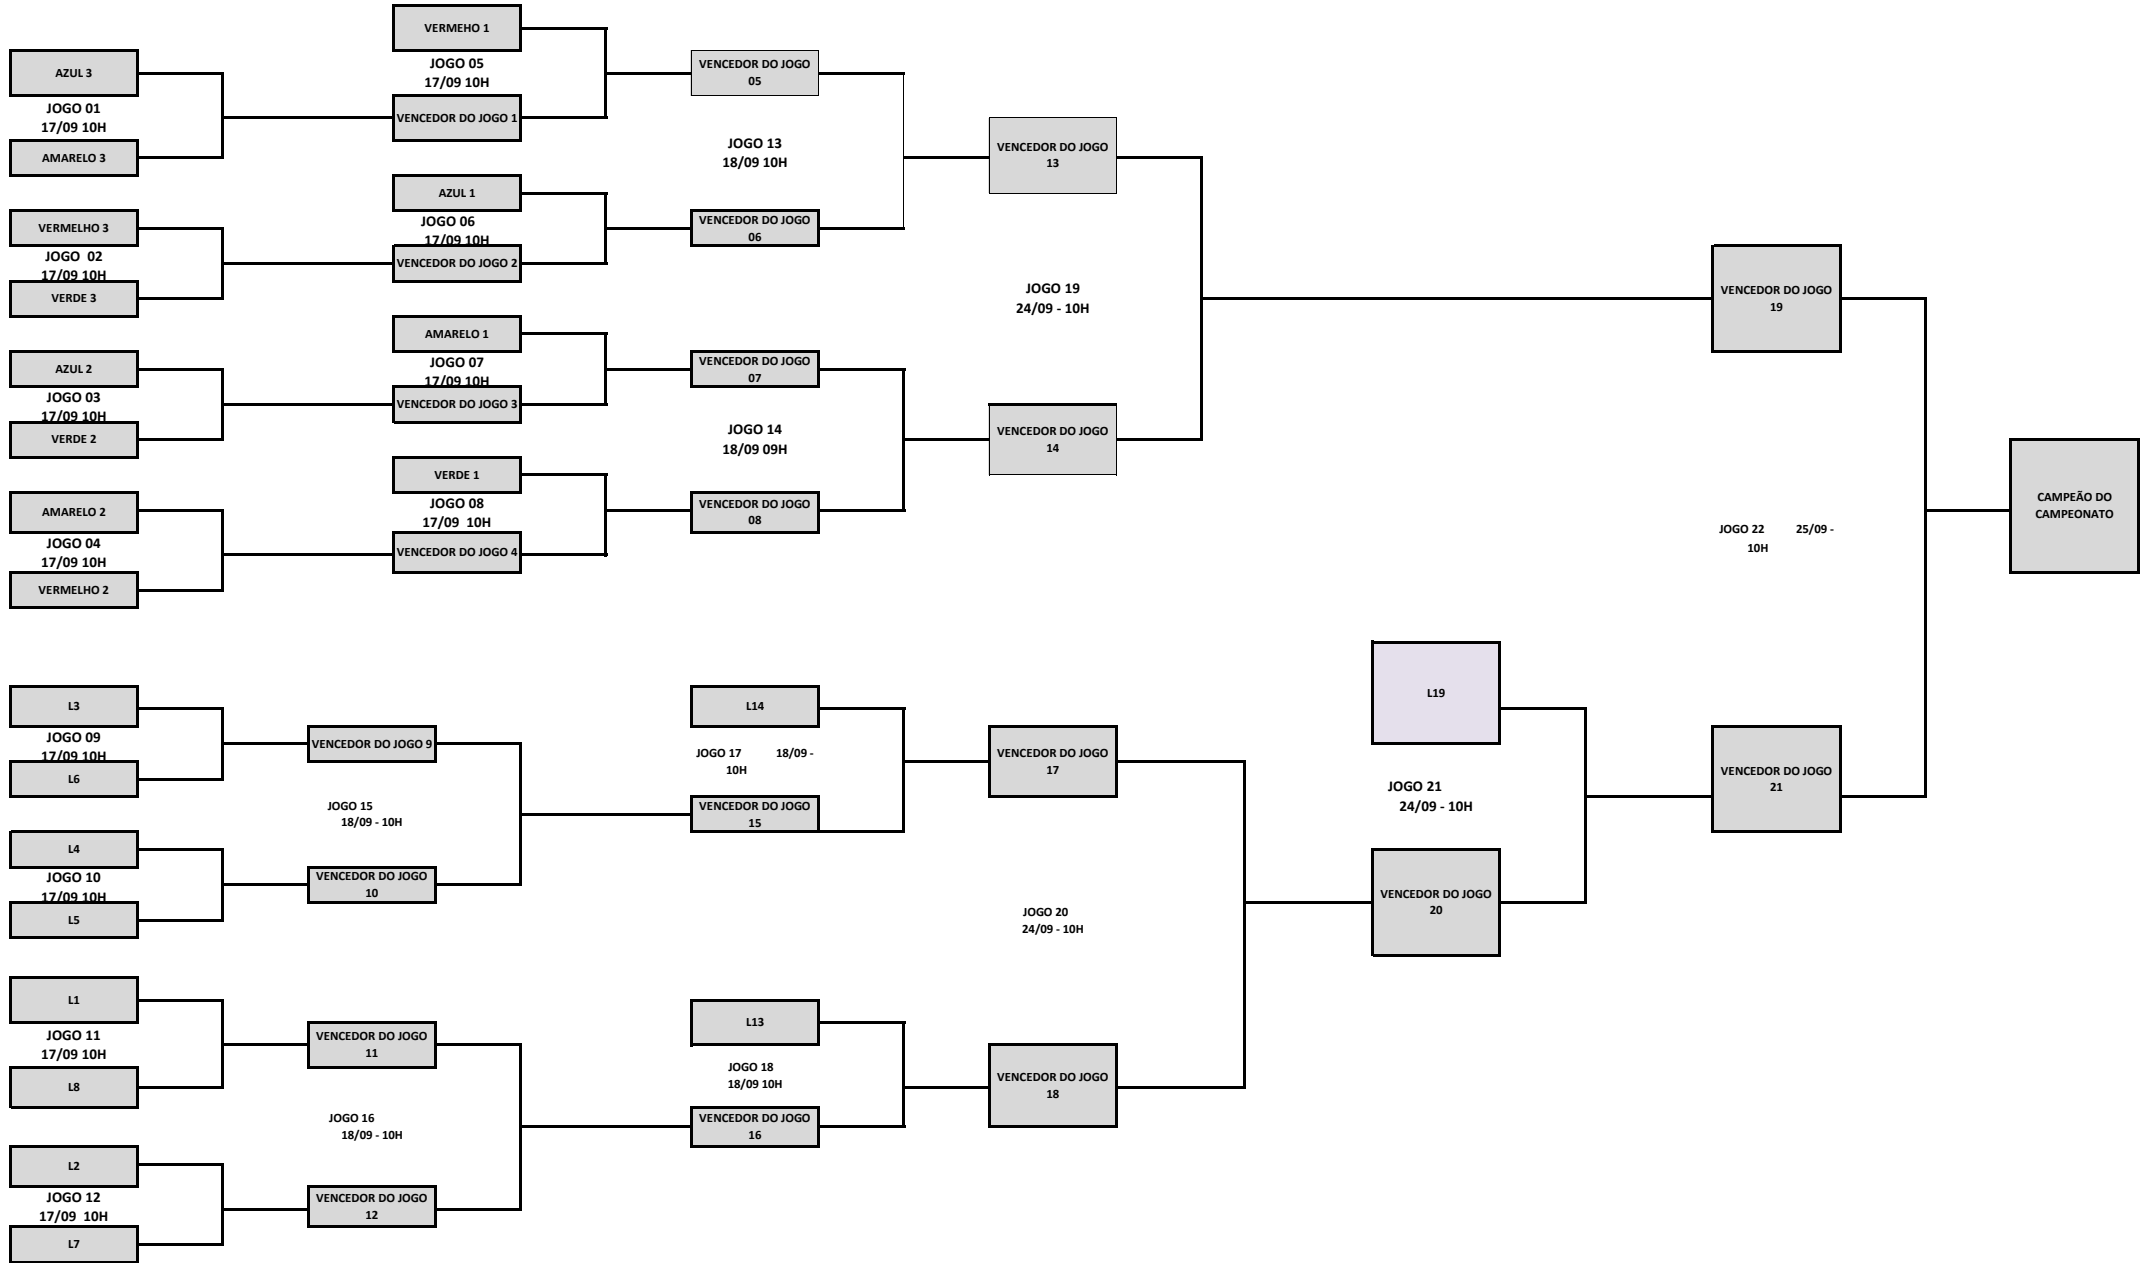

ARTILHARIA

JOGADOR	EQUIPE	GOLS
LUCA	VERDE	5
RONALD	AMARELO	3
LÉO	VERMELHA	2
MATHEUS	VERMELHA	2
WALDICK	AZUL	2
MATHEUS	AZUL	2
FERNANDO TERLIZE	VERDE	1
LINCOLN	VERMELHA	1
RODRIGO	VERMELHA	1
LUIZ RICARDO	AMARELO	1
VITOR	AMARELO	1
FABRÍCIO	AZUL	1

VITÓRIA - 3

EMPATE - 1

DERROTA - 0

**OLYMPIADAS
NATAÇÃO**

DATA: 01/10/2016
HORÁRIO: 12:00

	50M LIVRES	50M PEITO	50M COSTA
	25M LIVRE	25M PEITO	25M COSTA
REVEZAMENTO 4X25M - DOIS FEMININOS E DOIS MASCULINOS			
REVEZAMENTO 4X50M - QUALQUER ATLETA			

PROVA	1º	2º	3º
50M LIVRE			
50M PEITO			
50M COSTA			
25M LIVRE			
25M PEITO			
25M COSTA			
REVEZAMENTO 4X25M			
REVEZAMENTO 4X50M			

1º LUGAR
2º LUGAR
3º LUGAR

PONTUAÇÃO GERAL

OLYMPIADAS

TÊNIS

LOOSER

OLYMPIADAS
SINUCA

OLYMPIADAS - FUTEVÔLEI

QUADRA E

OLYMPIADAS
TÊNIS DE MESA

OLYMPIADAS
BURACO

OLYMPIADAS
PETECA A

1ª FASE - a confirmar				
AZUL		X		AMARELO

1ª FASE - a confirmar				
PERDEDOR JG1		X		VERMELHO

1ª FASE a confirmar				
VENCEDOR JG1		X		VERMELHO