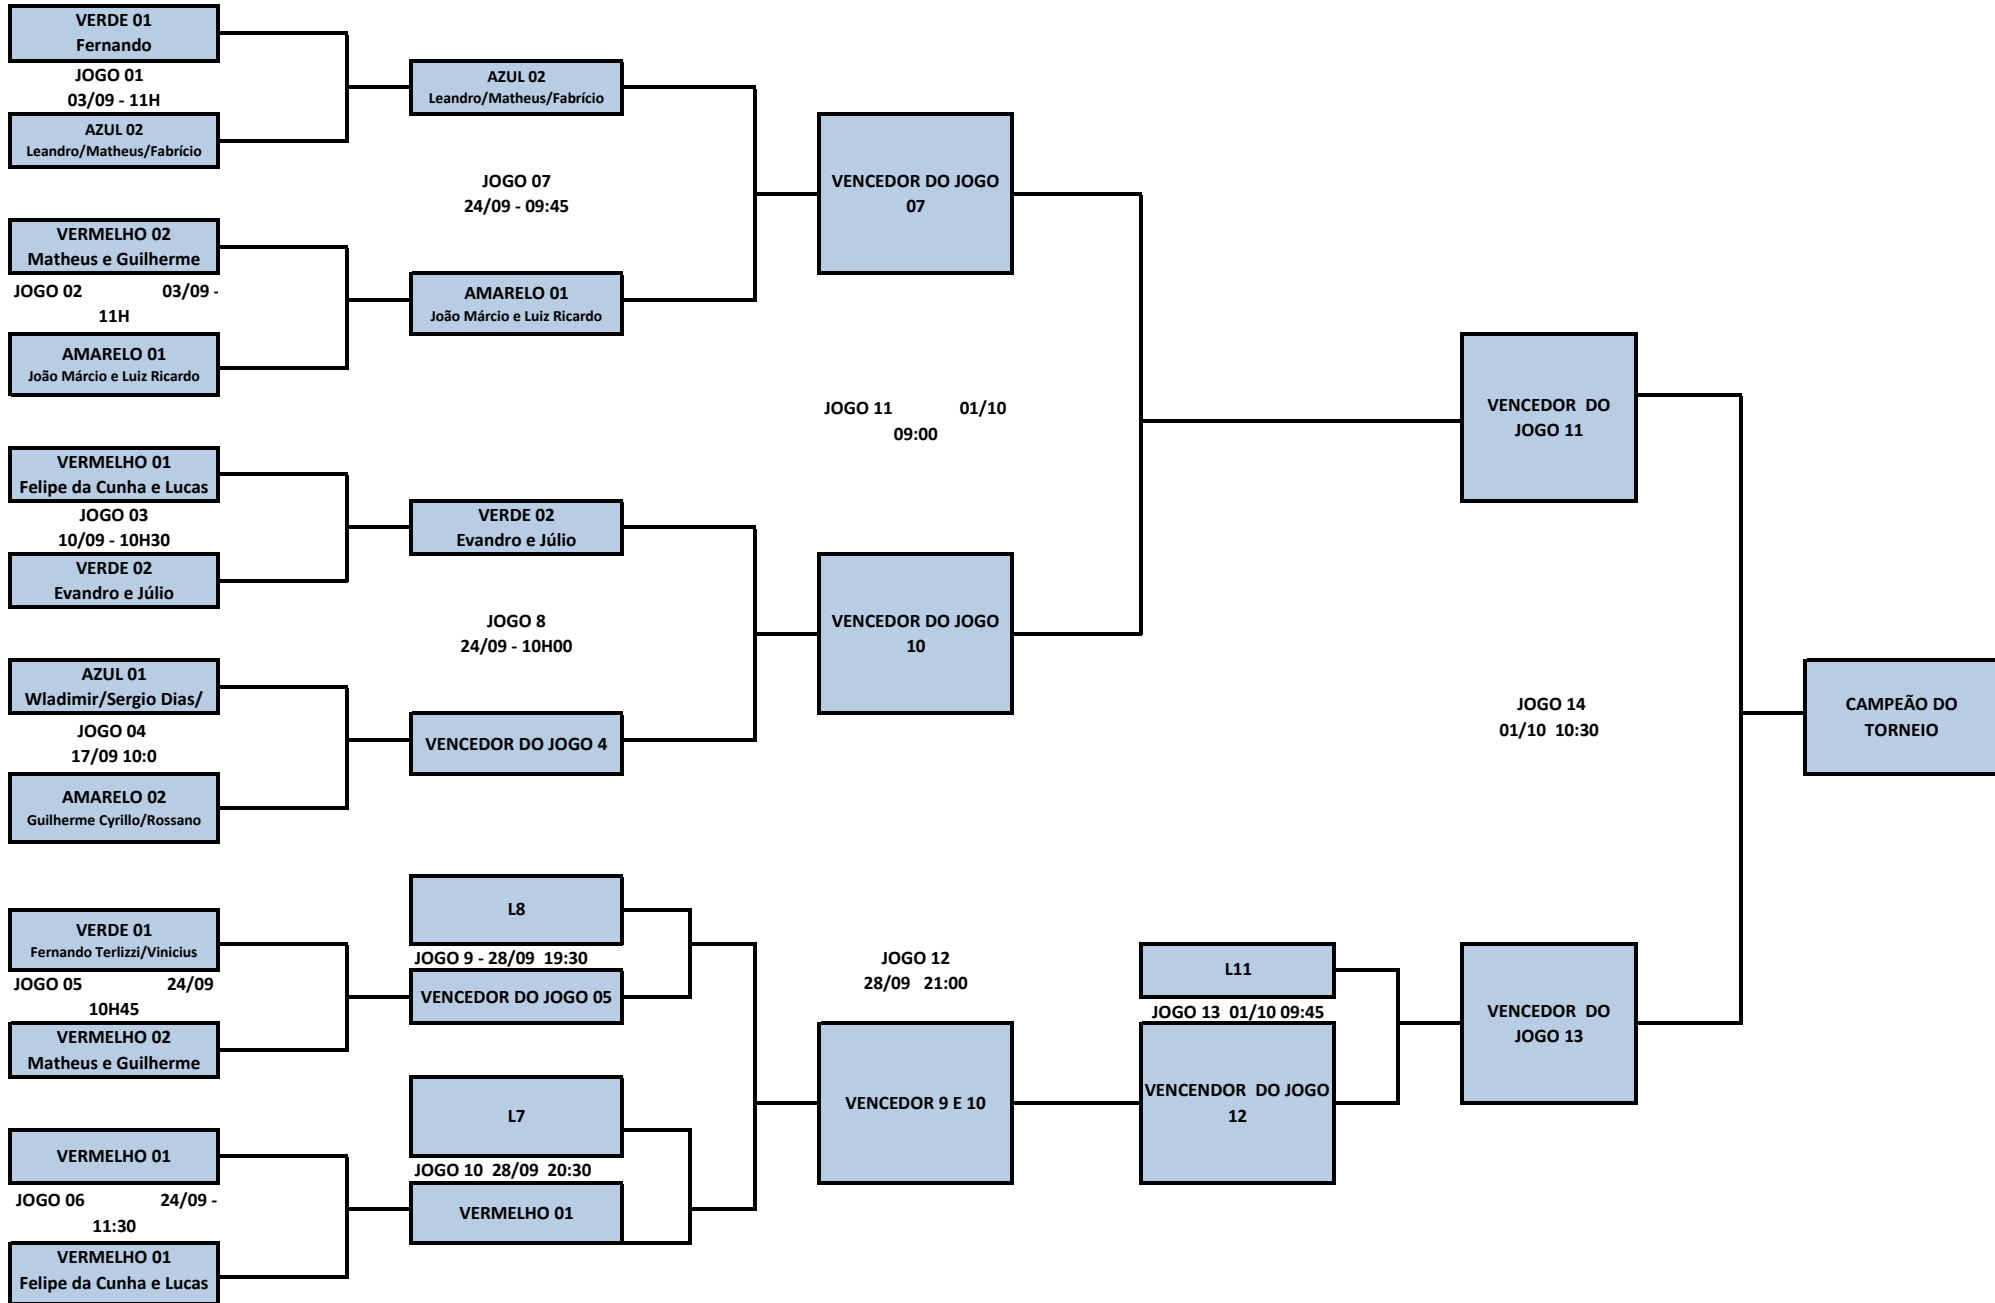

ARTILHARIA

JOGADOR	EQUIPE	GOLS
LUCA	VERDE	5
RONALD	AMARELO	3
LÉO	VERMELHA	2
MATHEUS	VERMELHA	2
WALDICK	AZUL	2
MATHEUS	AZUL	2
FERNANDO TERLIZE	VERDE	1
LINCOLN	VERMELHA	1
RODRIGO	VERMELHA	1
LUIZ RICARDO	AMARELO	1
VITOR	AMARELO	1
FABRÍCIO	AZUL	1

VITÓRIA - 3

EMPATE - 1

DERROTA - 0

**OLYMPIADAS
NATAÇÃO**

DATA: 01/10/2016
HORÁRIO: 12:00

	50M LIVRES	50M PEITO	50M COSTA
	25M LIVRE	25M PEITO	25M COSTA
REVEZAMENTO 4X25M - DOIS FEMININOS E DOIS MASCULINOS			
REVEZAMENTO 4X50M - QUALQUER ATLETA			

PROVA	1º	2º	3º
50M LIVRE			
50M PEITO			
50M COSTA			
25M LIVRE			
25M PEITO			
25M COSTA			
REVEZAMENTO 4X25M			
REVEZAMENTO 4X50M			

1º LUGAR
2º LUGAR
3º LUGAR

PONTUAÇÃO GERAL

OLYMPIADAS

TÊNIS

LOOSER

OLYMPIADAS
SINUCA

OLYMPIADAS - FUTEVÔLEI

QUADRA E

OLYMPIADAS
TÊNIS DE MESA

OLYMPIADAS
BURACO

OLYMPIADAS
PETECA A

1ª FASE - a confirmar				
AZUL		X		AMARELO

1ª FASE - a confirmar				
PERDEDOR JG1		X		VERMELHO

1ª FASE a confirmar				
VENCEDOR JG1		X		VERMELHO